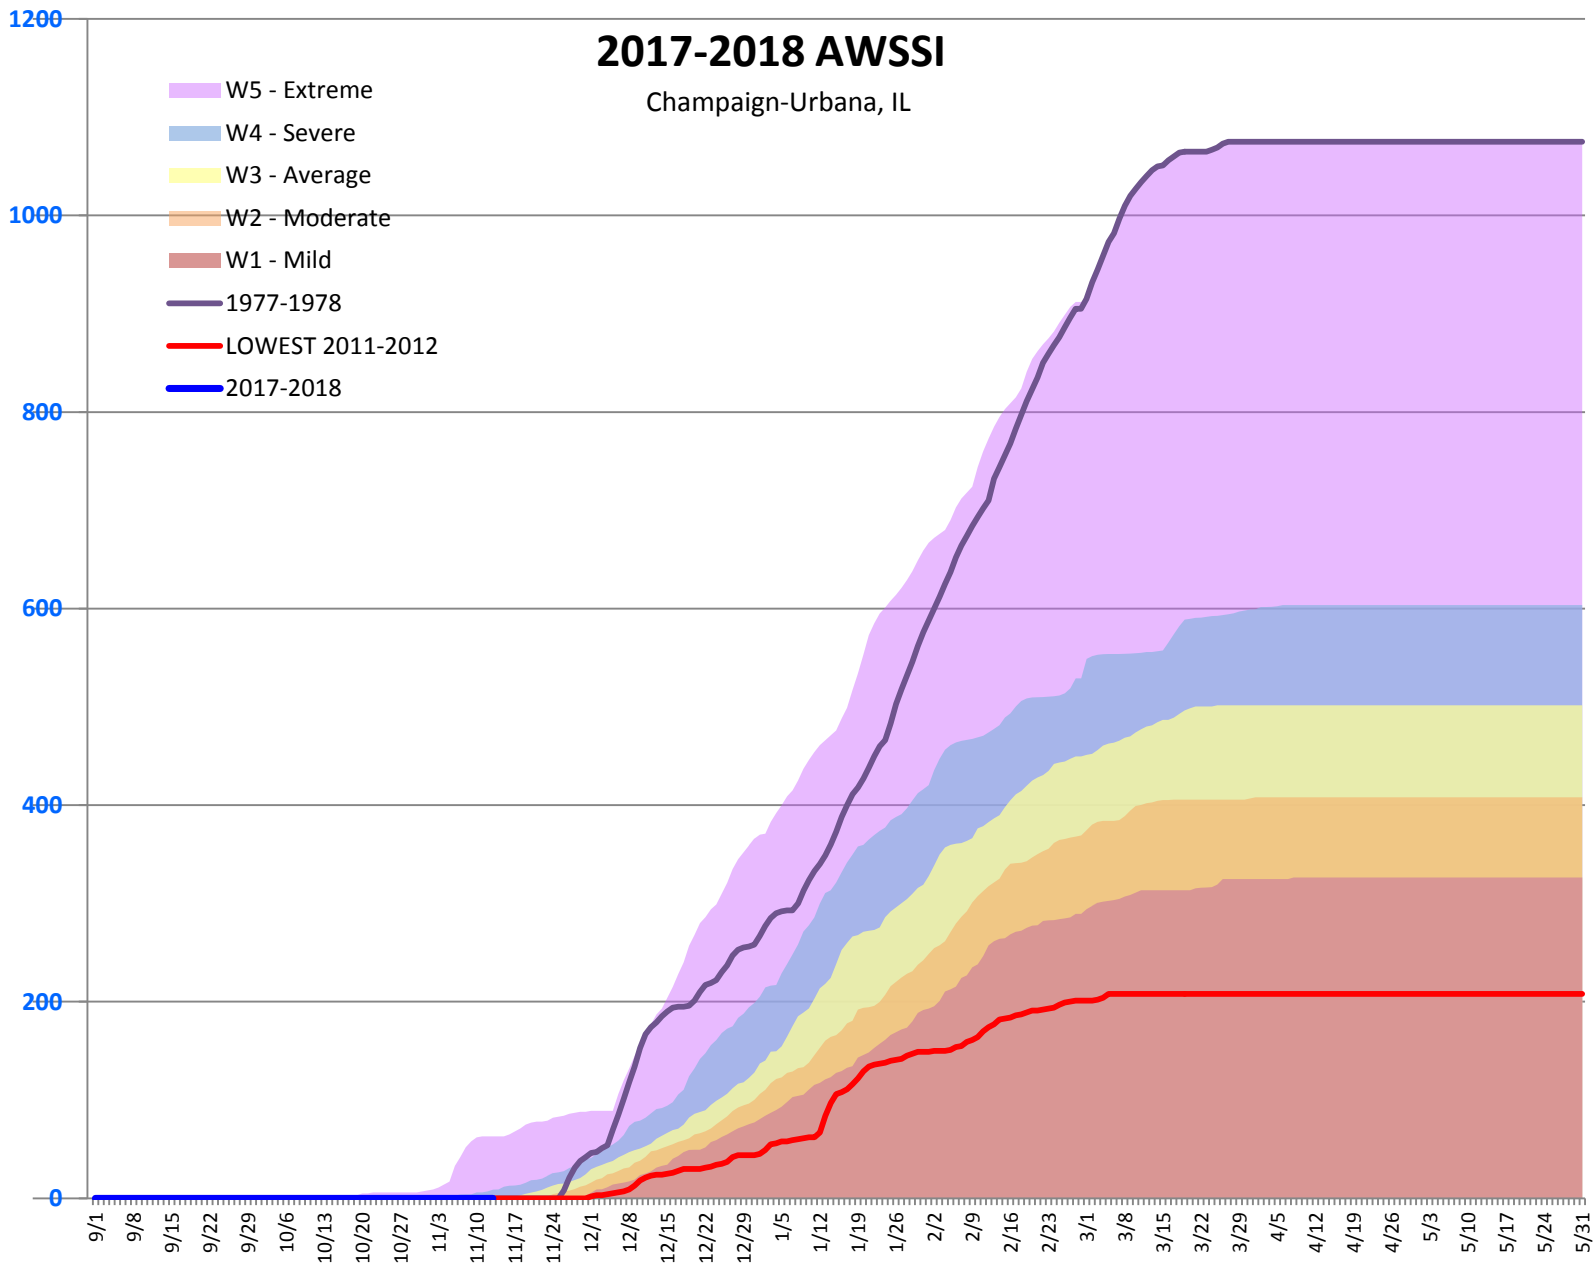

2017-2018 AWSSI

Champaign-Urbana, IL

2017-2018 AWSSI

Champaign-Urbana, IL

- W5 - Extreme
- W4 - Severe
- W3 - Average
- W2 - Moderate
- W1 - Mild
- 1977-1978
- LOWEST 2011-2012
- 2017-2018

Accumulated AWSSI