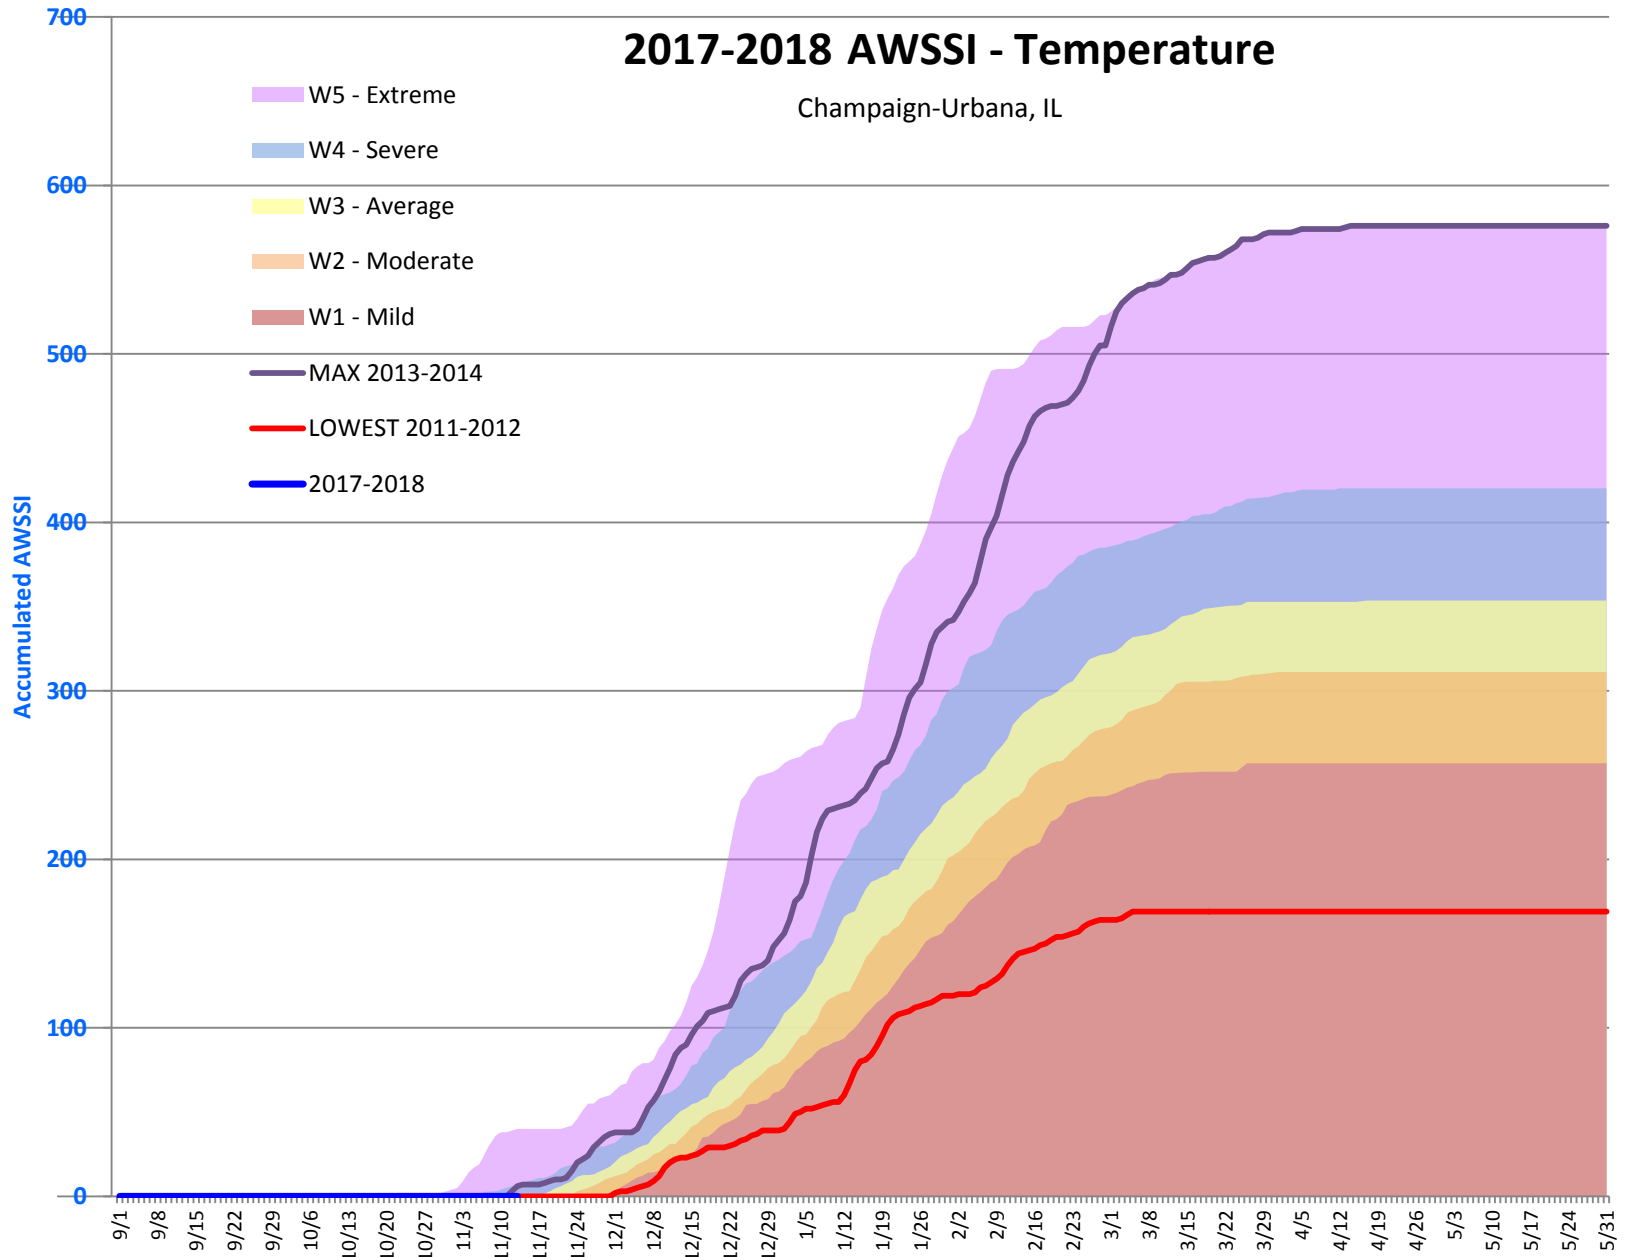

2017-2018 AWSSI - Temperature

Champaign-Urbana, IL