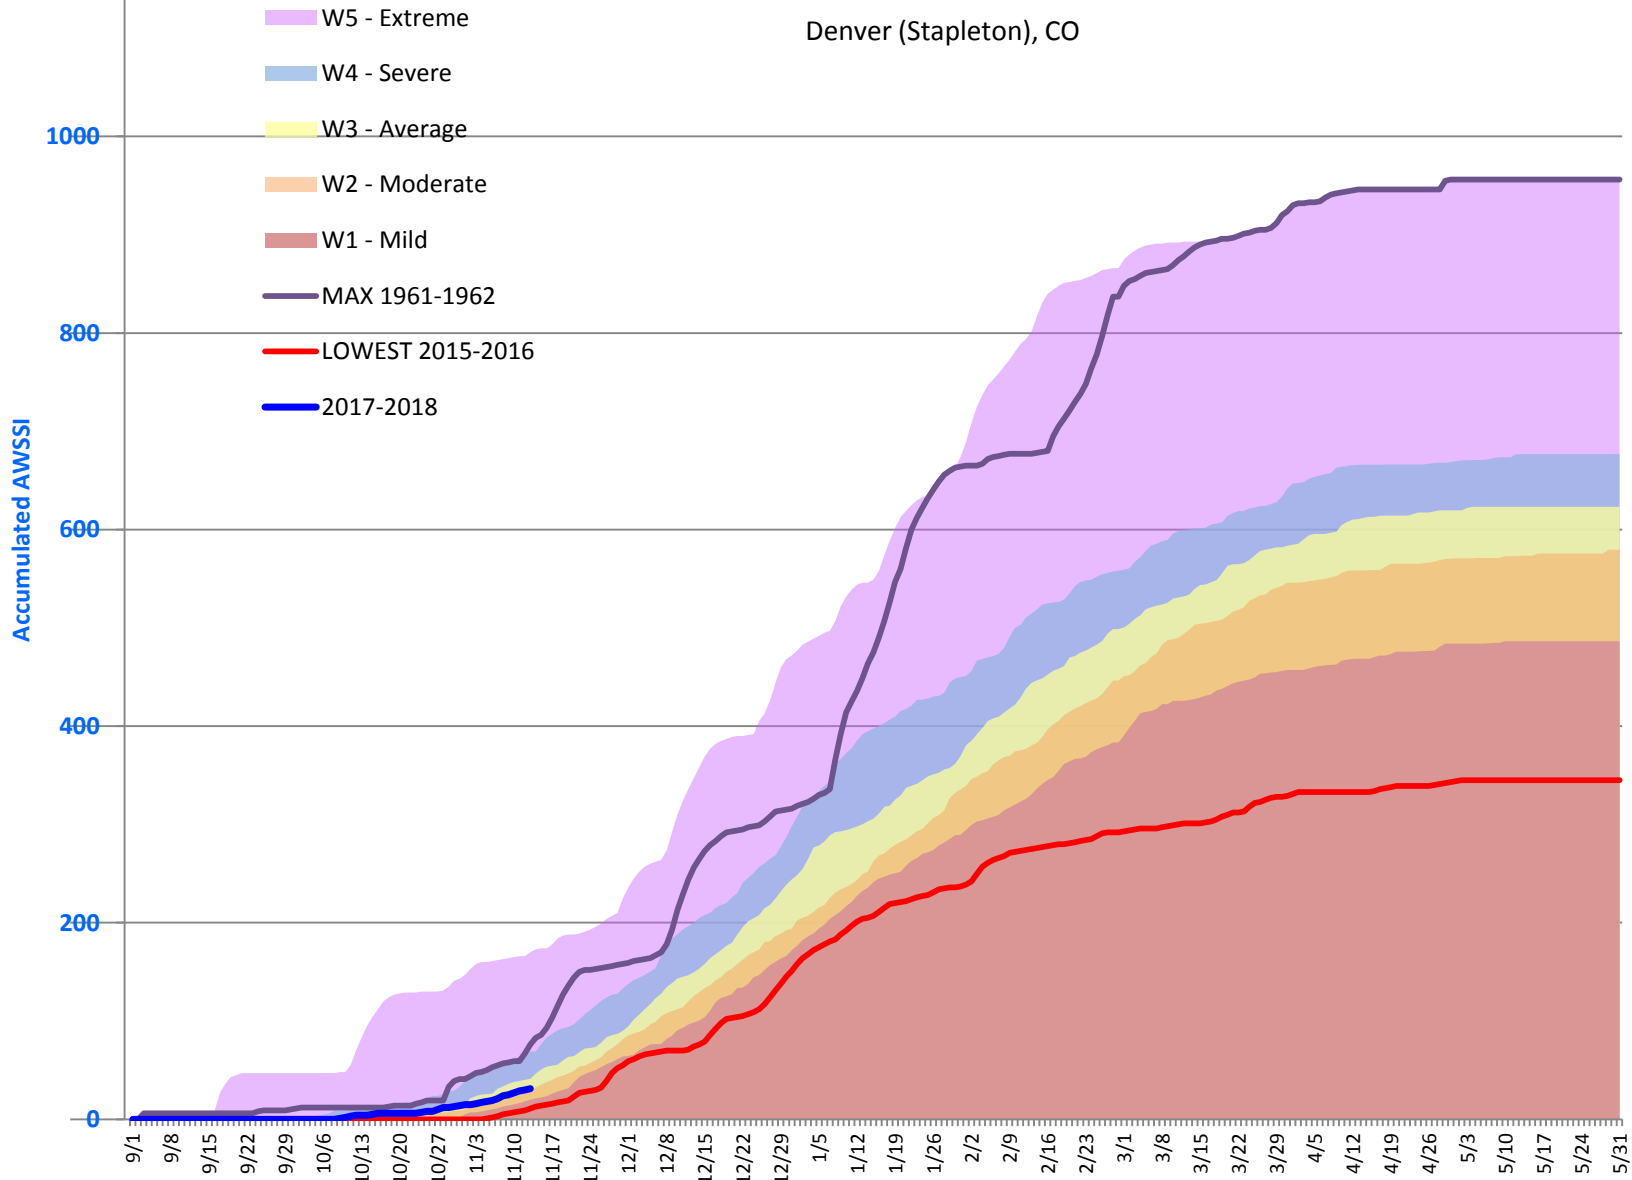

2017-2018 AWSSI - Temperature

Denver (Stapleton), CO