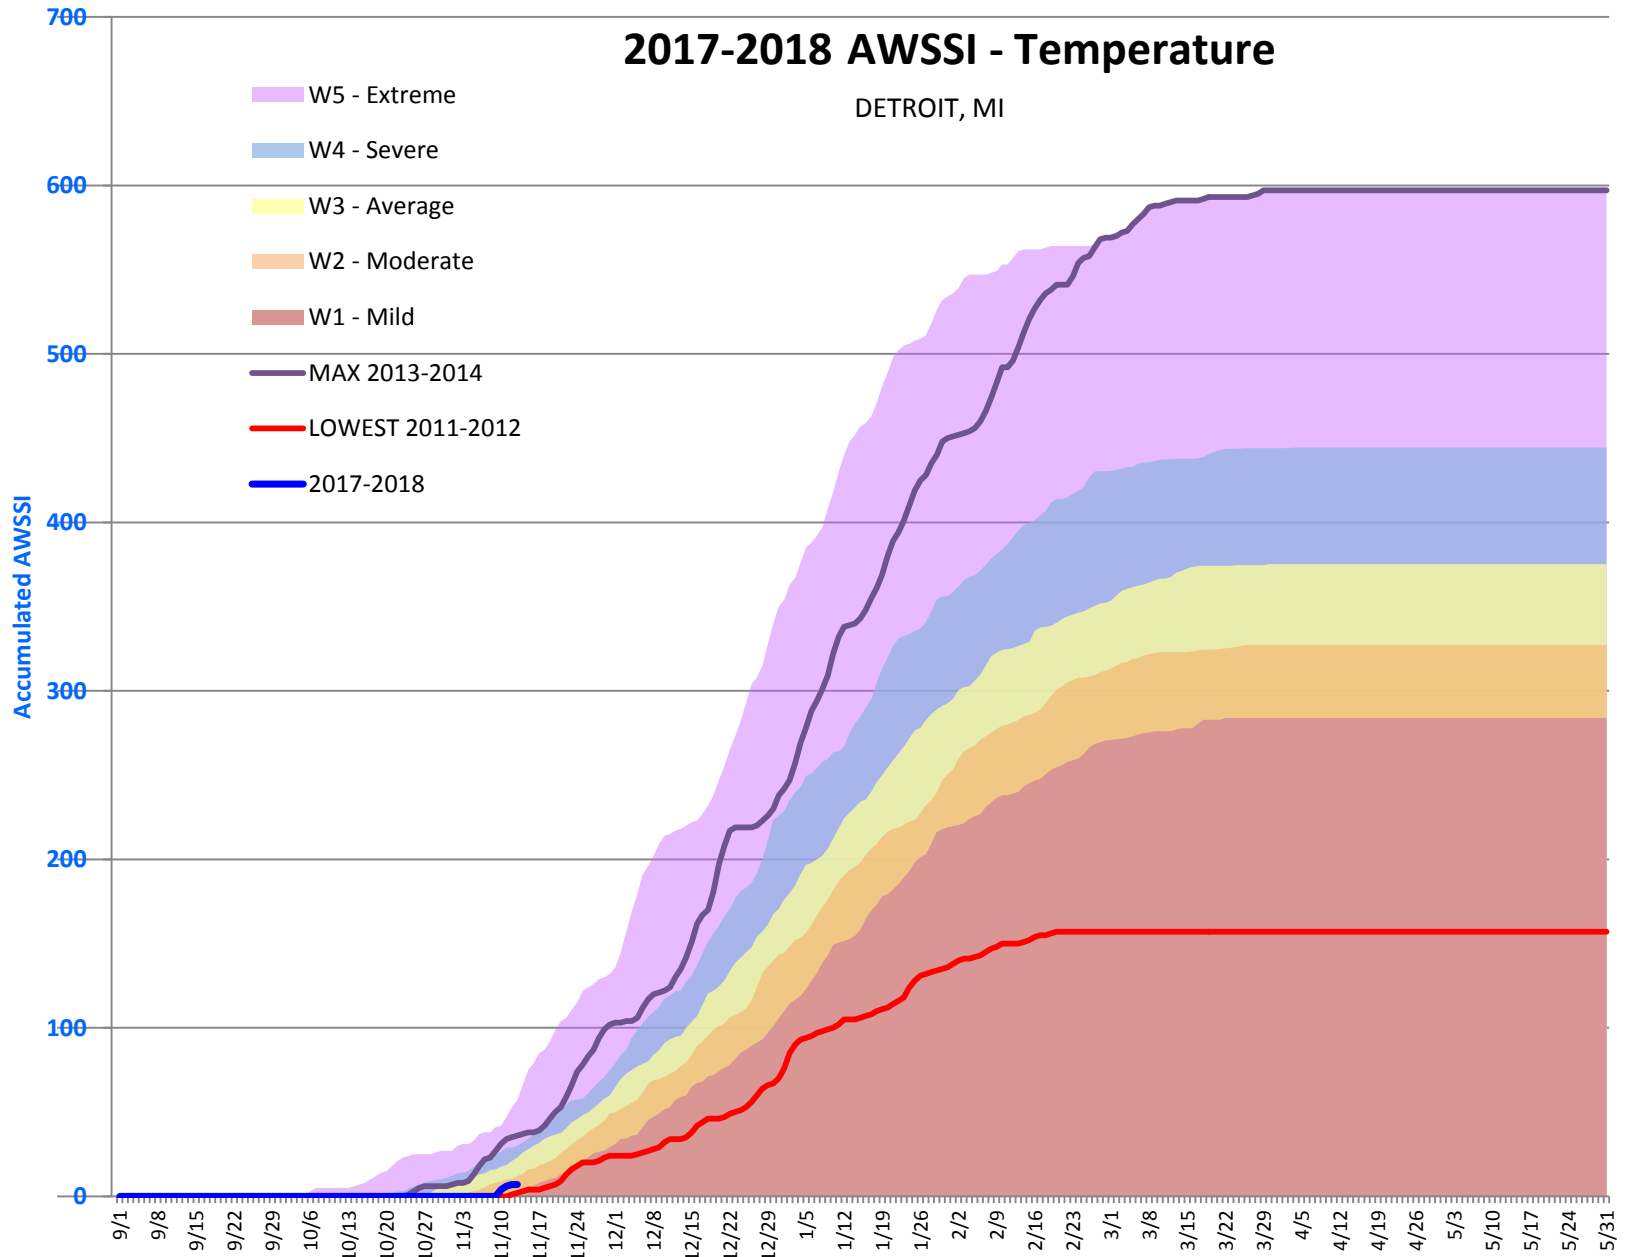

2017-2018 AWSSI DETROIT, MI

2017-2018 AWSSI

DETROIT, MI

2017-2018 AWSSI - Temperature

DETROIT, MI

2017-2018 AWSSI - Snow

DETROIT, MI