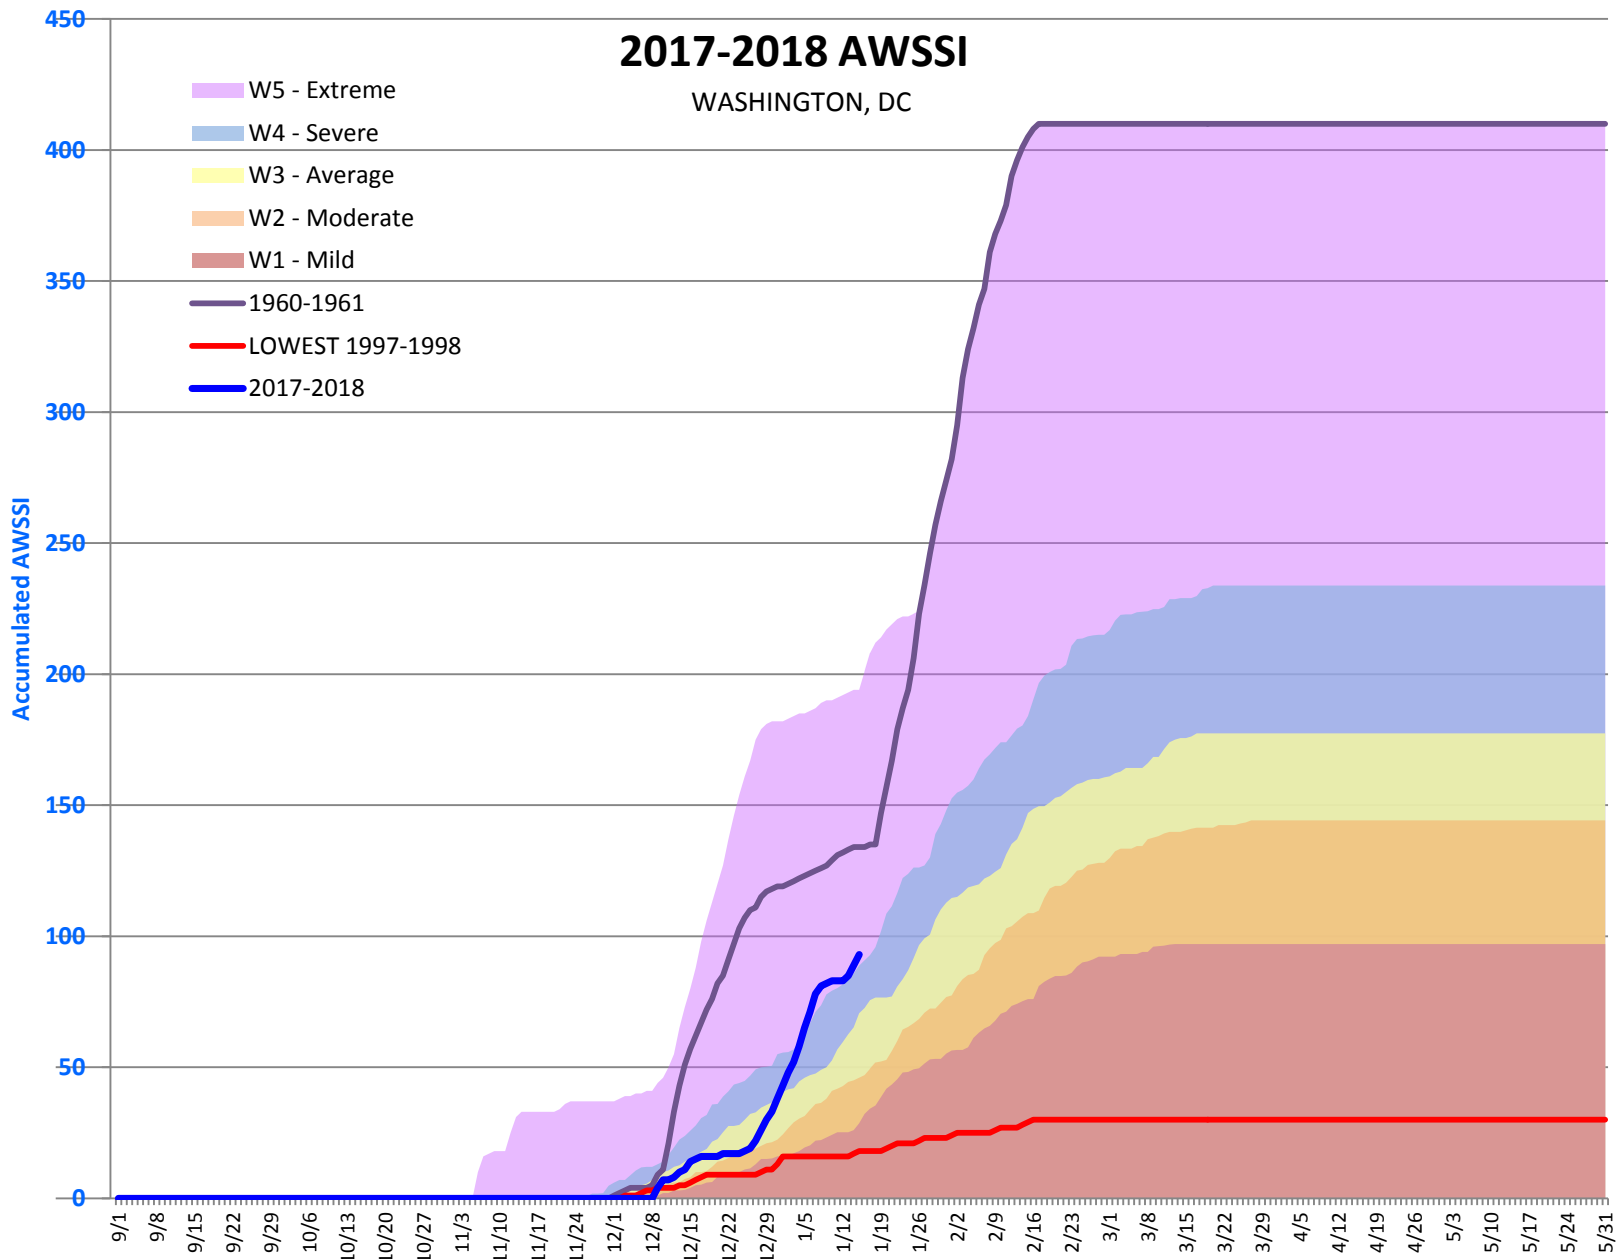

2017-2018 AWSSI

WASHINGTON, DC