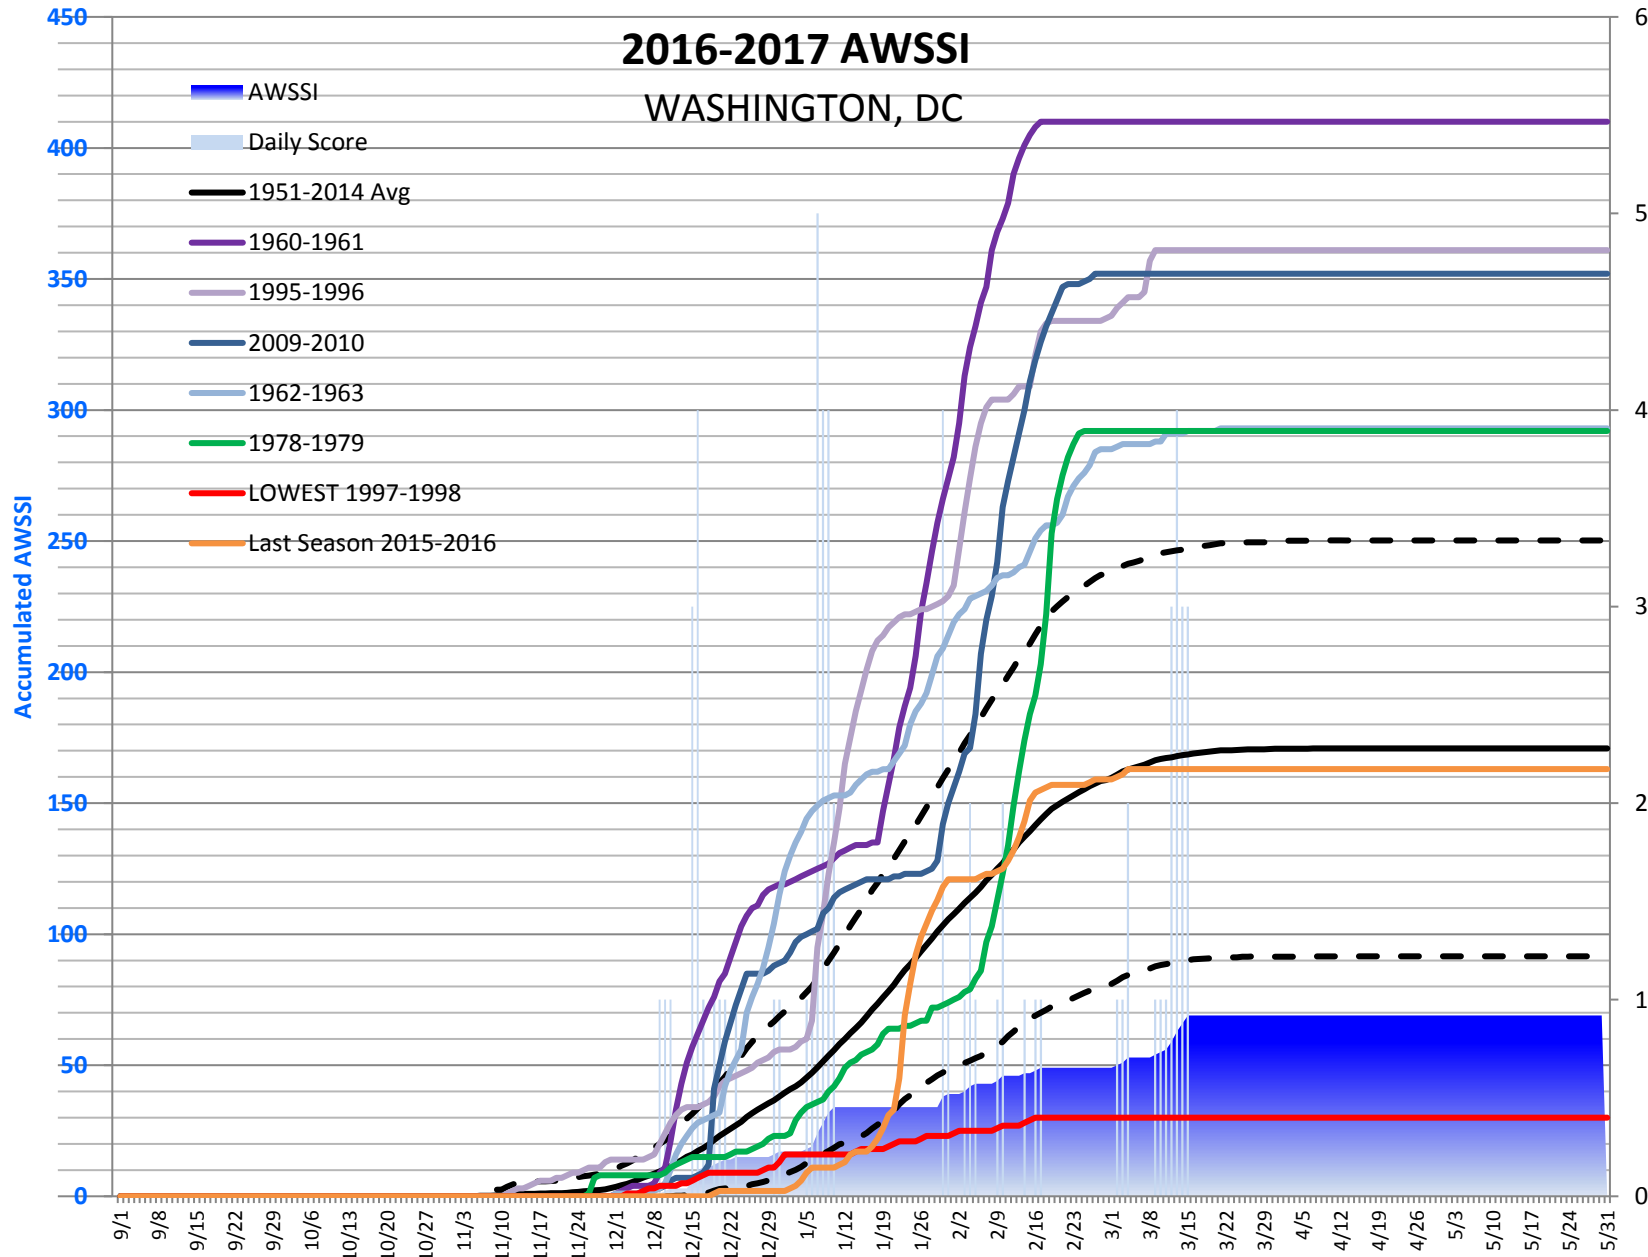

2016-2017 AWSSI

WASHINGTON, DC